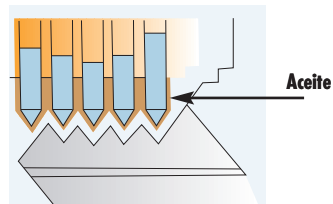

Con aceite multiuso

Primer día