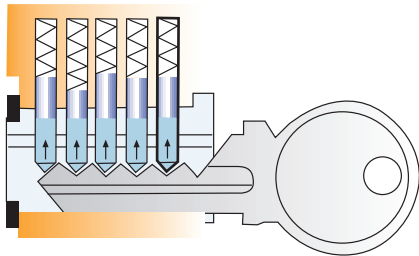

Magic Oil

El lubricante Mágico de CRC para Cerraduras

- Con Grafito, el mejor lubricante para cerraduras / cilindros
- Seco no Gotea, no se pega la suciedad
- Alto rendimiento
- Fácil de aplicar
- Tamaño bolsillo
- Cómodo de guardar

Sistema de lubricación de bombines / cilindros

El mecanismo de un bombín es complejo y necesita una lubricación limpia y seca para su correcto funcionamiento. El grafito es el lubricante seleccionado para los profesionales y empresas del sector.